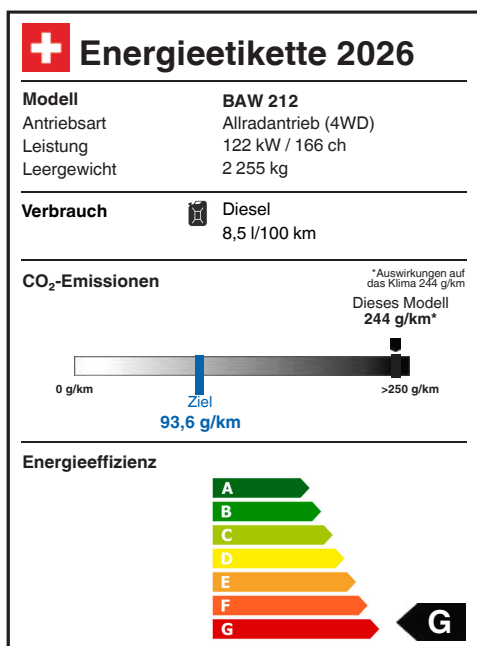

Klimatisierung und Lueftung

- Zwei-Zonen-Klimaautomatik, Luftauslass hinten

Technische Daten*

Parameter	2,0L TCI 4WD
Motortyp	4F20TC53
Hubraum	1.968 cm ³
Kraftstoff / Energieträger	Diesel
Höchstgeschwindigkeit	160 km/h
Leistung Motor	122 kW
Drehmoment Verbrennungsmotor	410 Nm
Tankinhalt	80 L
Getriebe	8 AT
Antrieb	Allrad
Sitze	5
L/B/H mm	4760/1930/1870
Zulaessige Gesamtmasse	2.640 Kg
Leergewicht in fahrbereitem Zustand	2.255 Kg
Radstand	2.860 mm
Spur VA	1.598 mm
Spur HA	1.598 mm
Raeder (Serie)	265/70 R17
Bodenfreiheit	235 mm
Kraftstoffverbrauch und Energieeffizienz	
*Verbrauch kombiniert	8,5 L/100km
Innenstadt	11,05 L/100/km
Stadtrand	8,30 L/100/km
Landstrasse	7,37 L/100/km
Autobahn	8,64 L/100/km
CO ₂ Emission kombiniert WLTP	244 g/km
CO ₂ -Klasse auf Grundlage der CO ₂ Emissionen (kombiniert)	G
Abgasnorm	Euro 6

Farboptionen für Lackierungen

Schwarz

Weiss

Grau

Grün

Farboptionen für den Innenraum

Schwarz

Energieetikette